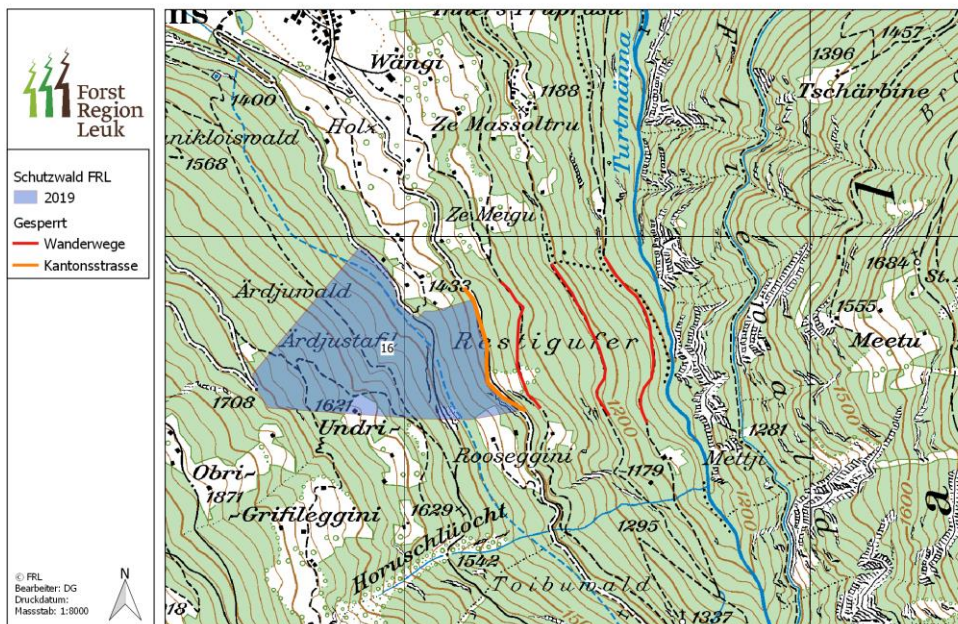

Strassensperrung Oberems-Gruben

Teilstück: Restigufener - Roosegini

Wegen dringenden Schutzwaldpflegearbeiten sowie aus Sicherheitsgründen (Steinschlaggefahr) bleibt die Kantonsstrasse sowie die darunterliegenden Wanderwege wie folgt gesperrt.

14.10.2019-18.10.2019 / Montag - Freitag / 07.30 - 12.00 Uhr / 13.00 -16.30 Uhr

21.10.2019-25.10.2019 / Montag - Freitag / 07.30 - 12.00 Uhr / 13.00 -16.30 Uhr

Ausserhalb der oben angegebenen Sperrzeiten sind die Strasse und Wanderwege offen und befahrbar.