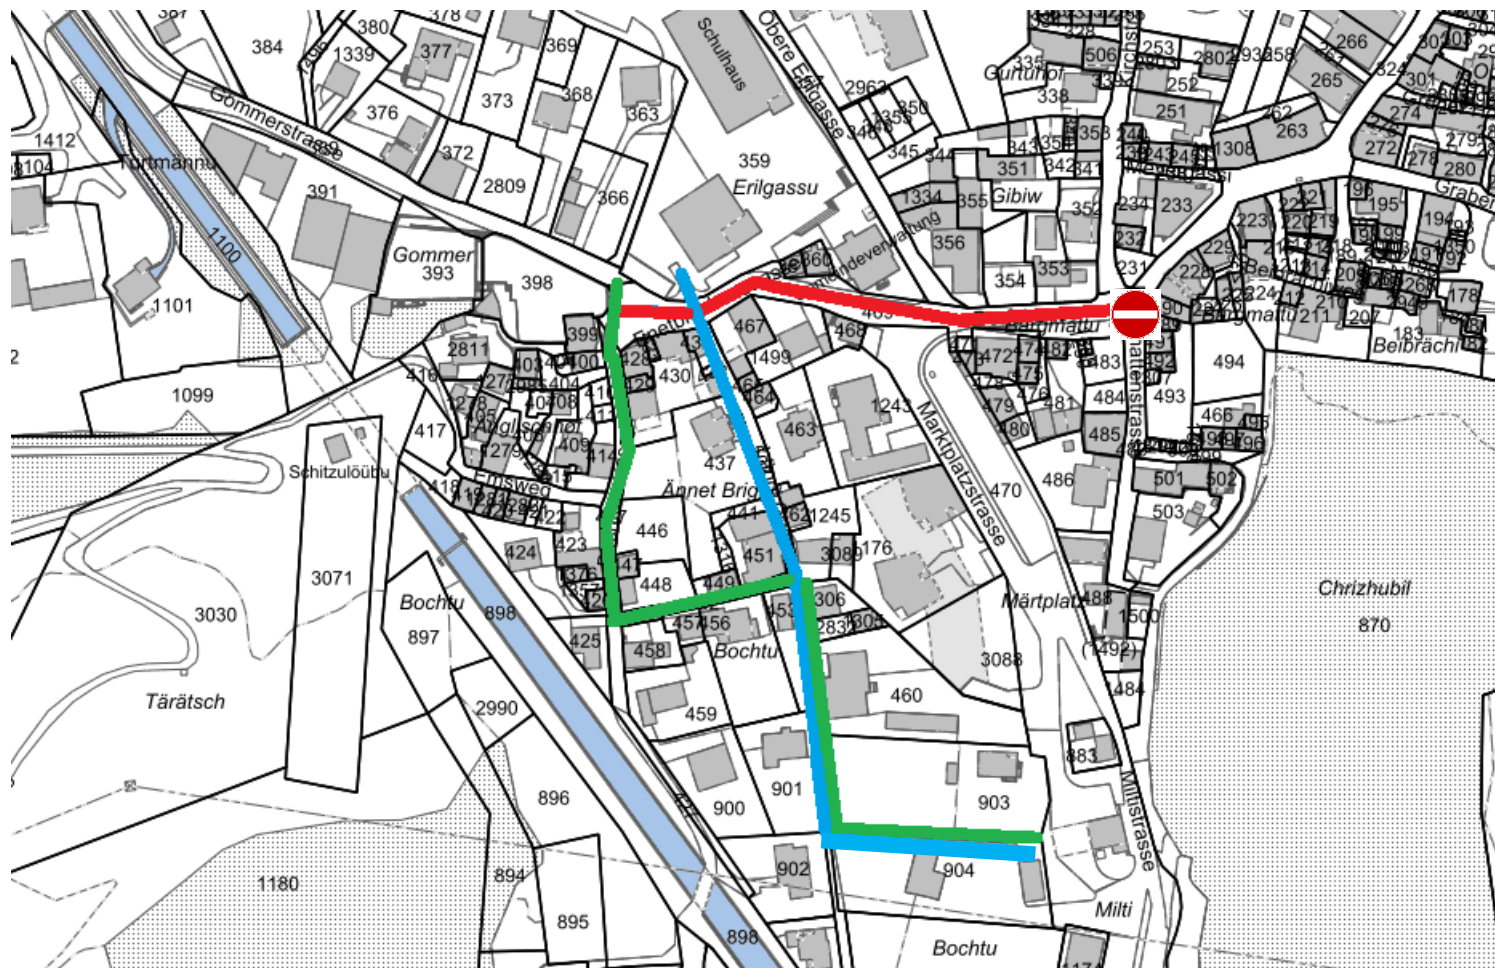

Strassensperrung ab dem Montag, 20. September 2021 bis Sonntag, 26. September 2021

-  : Strassensperrung
-  : Fussgängerumleitung
-  : PKW-Umleitung